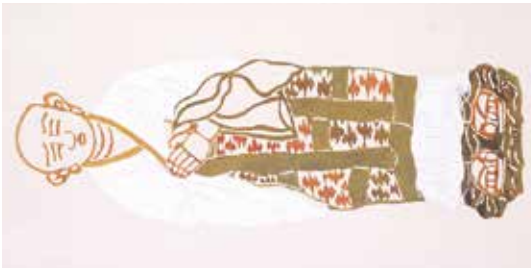

須菩提

口絵2 芹沢銈介作「釈迦十大弟子尊像」 1982年 紙本型絵染 東北福祉大学芹沢銈介美術工芸館